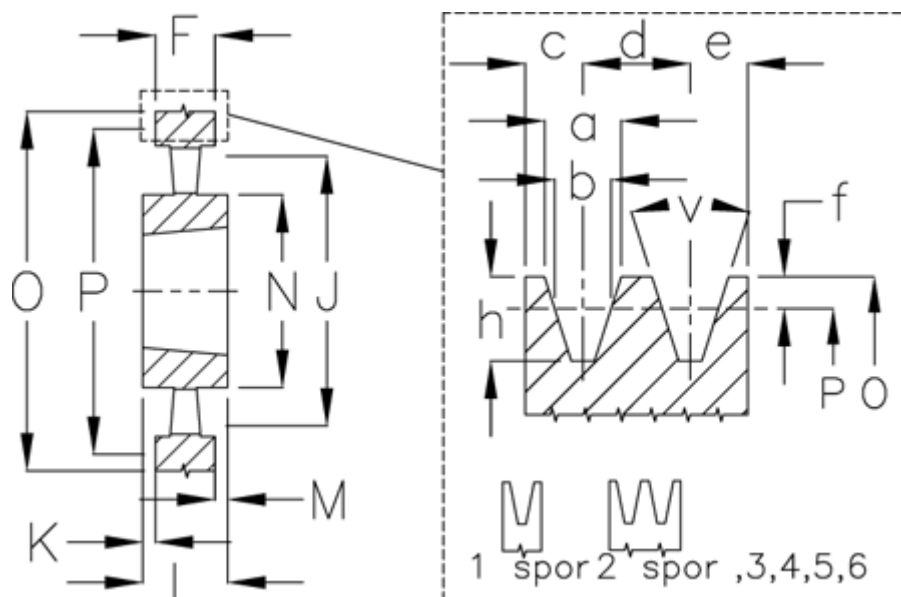

Varenummer: 604110100006
 Beskrivelse: Kileremsskive SPA 1000/6 TL4545

Mål

a	= 12.7	F	= 95	O	= 1005.5
Antal spor	= 6	For bøsning	= 4545	P	= 1000
b	= 11.0	h	= 13.8	Type	= SPA
Bøsning ø max.	= 110	J	= 965	v	= 38 grader
c	= 10.0	K	= 9,5		
d	= 15.0	L	= 114		
e	= 10.0	m	= 9.5		
f	= 2.8	N	= 242		